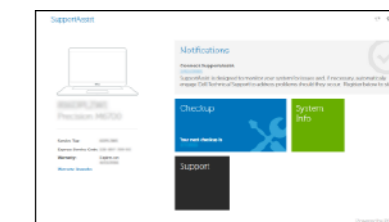

Locate Dell apps

Εντοπίστε τις εφαρμογές της Dell | Localizar aplicações Dell
Найдите приложения Dell | Dell איתור יישומי

SupportAssist

Check and update your computer

Ελέγξτε και ενημερώστε τον υπολογιστή σας
Verifique e atualize o seu computador
Проверьте и обновите компьютер
בדוק ועדכן את המחשב