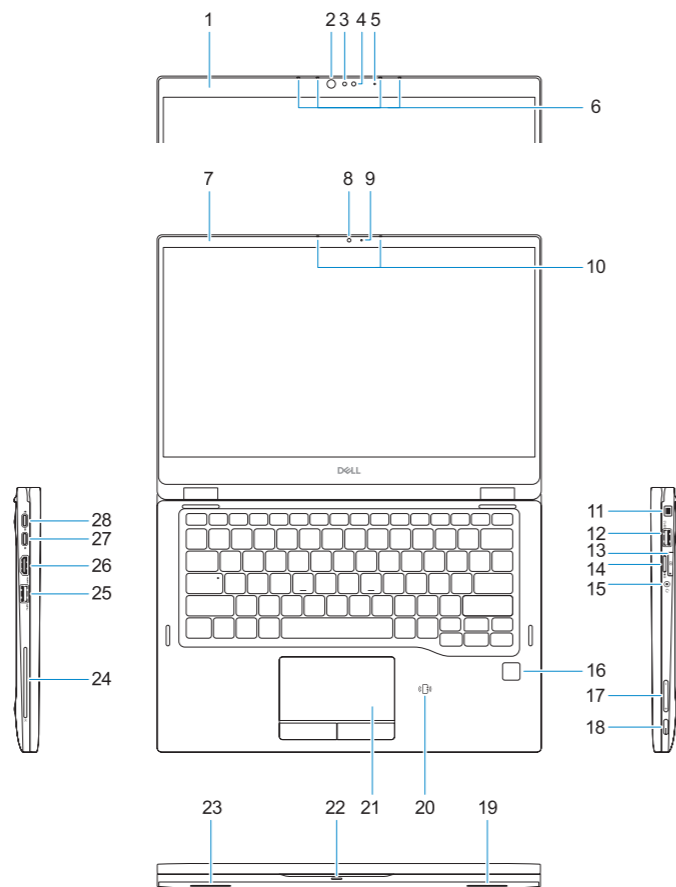

Χαρακτηριστικά | Funcionalidades | Функции | תכונות

NOTE: The features may vary depending on the configuration you ordered.

1. Normal bezel
2. IR camera status light (optional)
3. IR camera (optional)
4. Camera (optional)
5. Camera status light (optional)
6. Microphones (optional)
7. Narrow bezel
8. Camera
9. Camera status light
10. Microphones
11. Noble Wedge lock slot
12. USB 3.1 Gen 1 port with PowerShare
13. uSIM card slot
14. microSD card slot
15. Headset port
16. Fingerprint reader (optional)
17. Volume buttons
18. Power button/Status light
19. Speaker
20. NFC sensor (optional)
21. Touchpad
22. Battery charge status light
23. Speaker
24. Smart card reader (optional)
25. USB 3.1 Gen 1 port
26. HDMI port
27. DisplayPort over USB Type-C
28. DisplayPort over USB Type-C
29. Service tag label