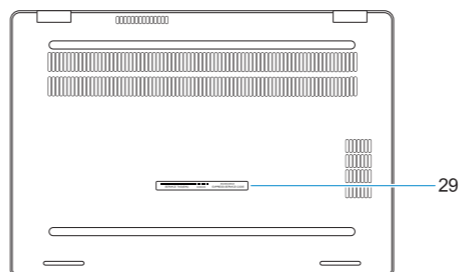

Χαρακτηριστικά | Funcionalidades | Функции | תכונות

NOTE: The features may vary depending on the configuration you ordered.

1. Normal bezel
2. IR camera status light (optional)
3. IR camera (optional)
4. Camera (optional)
5. Camera status light (optional)
6. Microphones (optional)
7. Narrow bezel
8. Camera
9. Camera status light
10. Microphones
11. Noble Wedge lock slot
12. USB 3.1 Gen 1 port with PowerShare
13. uSIM card slot
14. microSD card slot
15. Headset port
16. Fingerprint reader (optional)
17. Volume buttons
18. Power button/Status light
19. Speaker
20. NFC sensor (optional)
21. Touchpad
22. Battery charge status light
23. Speaker
24. Smart card reader (optional)
25. USB 3.1 Gen 1 port
26. HDMI port
27. DisplayPort over USB Type-C
28. DisplayPort over USB Type-C
29. Service tag label