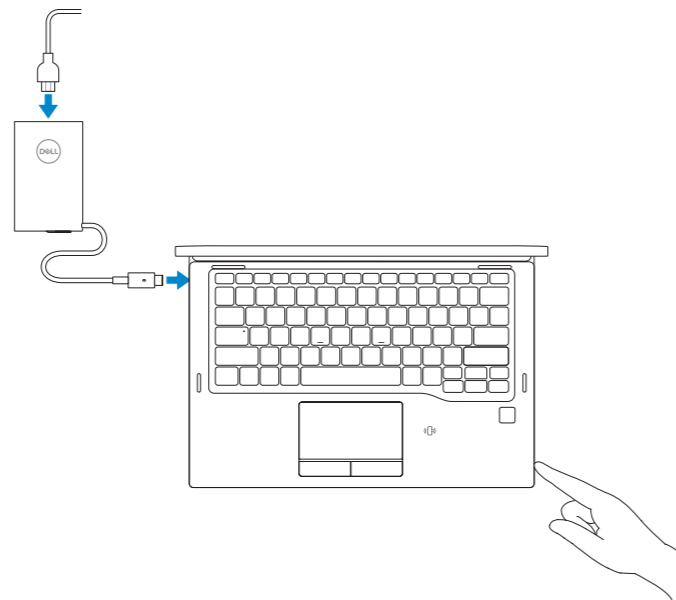

Latitude 7389

Quick Start Guide

Οδηγός γρήγορης έναρξης
Guia de início rápido
Краткое руководство по началу работы
מדריך הפעלה מהירה

1 Connect the power adapter and press the power button

Συνδέστε τον προσαρμογέα ισχύος και πιέστε το κουμπί λειτουργίας
Ligar o transformador e premir o botão para ligar/desligar
Подключите адаптер питания и нажмите кнопку питания
חבר את מתאם החשמל ולחץ על כפתור ההפעלה

2 Finish Windows 10 setup

Ολοκληρώστε την εγκατάσταση των Windows 10 | Concluir a configuração do Windows 10 | Завершите установку Windows 10
Windows 10 של ההתקנה של ייים

Connect to your network

Συνδεθείτε στο δίκτυό σας
Ligue-se à sua rede
Подключитесь к сети
התחבר לרשת